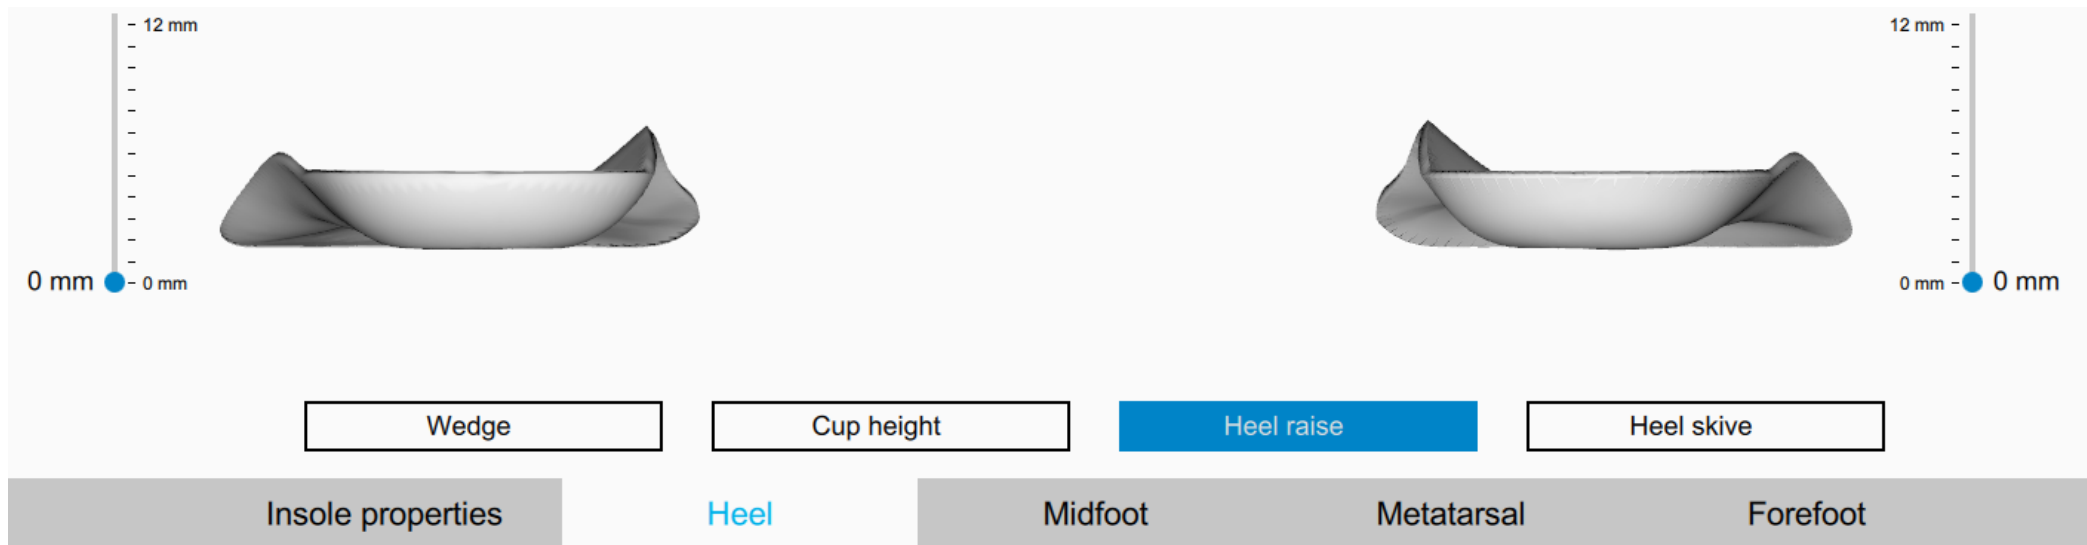

# 中足部の調整

# 中足パッドの調整

None  
T-shape  
**Teardrop**

1 mm  
2 mm  
3 mm  
4 mm  
5 mm  
6 mm

Metatarsal bar

**Metatarsal pad**

Cut-outs

None  
**T-shape**  
Teardrop

1 mm  
2 mm  
3 mm  
4 mm  
5 mm  
6 mm

Insole properties    Heel    Midfoot    **Metatarsal**    Forefoot

# 踵の調整