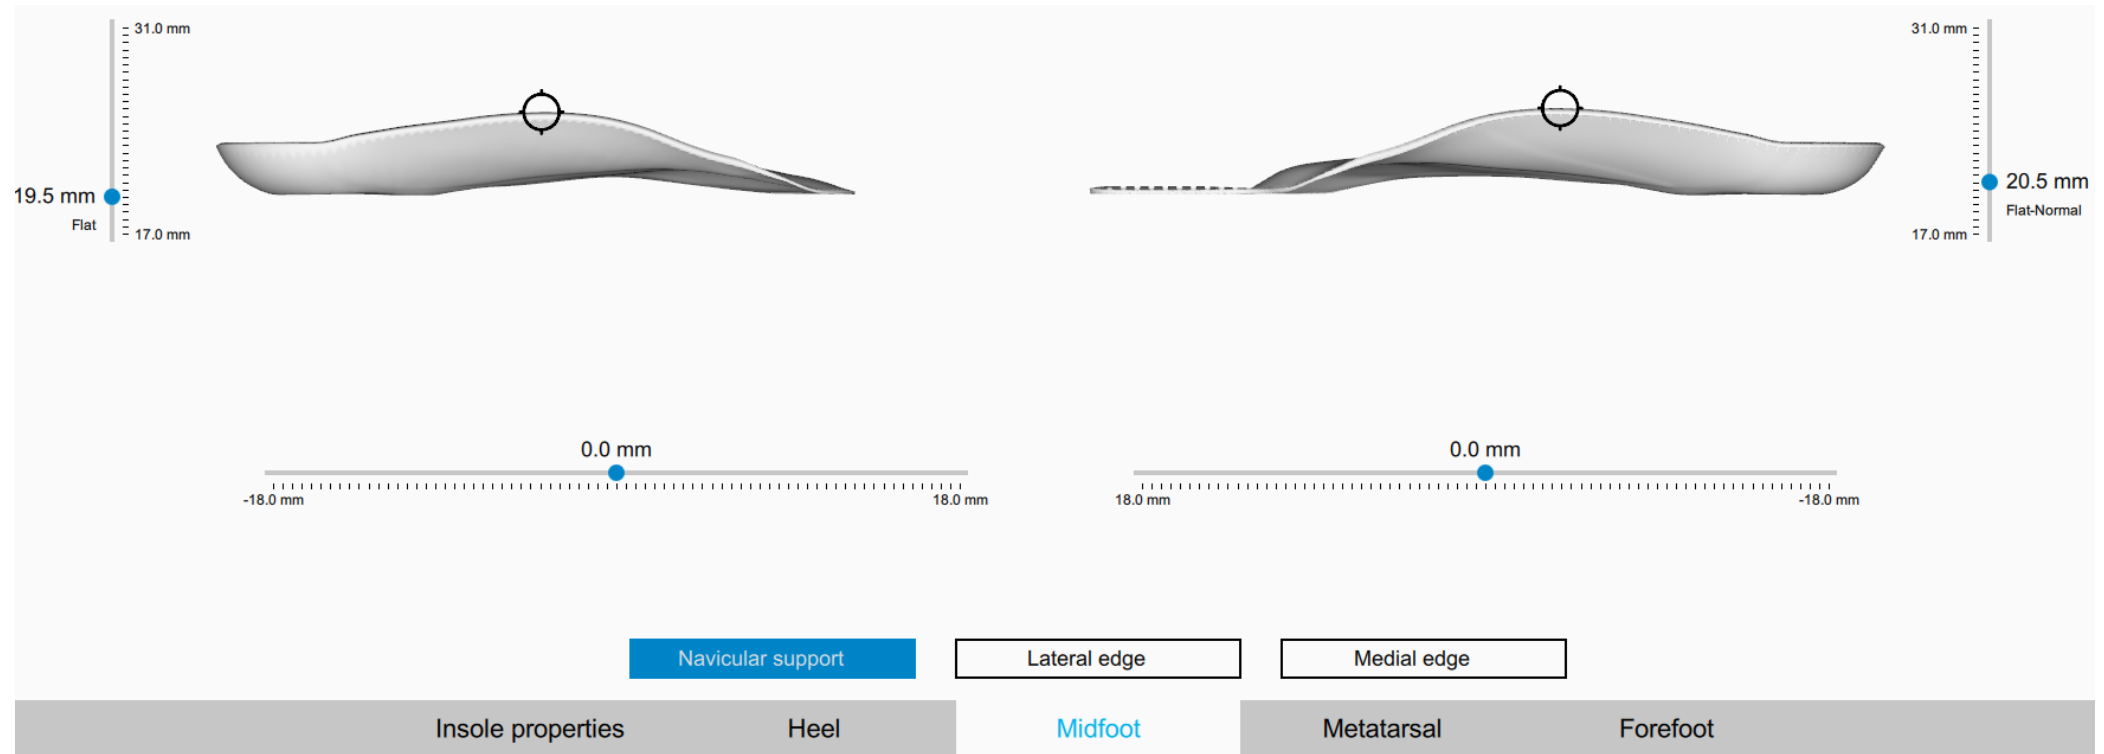

# 領域毎の硬さ調整

# 中足部の調整

# 中足パッドの調整

None  
T-shape  
**Teardrop**

1 mm  
2 mm  
3 mm  
4 mm  
5 mm  
6 mm

Metatarsal bar

**Metatarsal pad**

Cut-outs

None  
**T-shape**  
Teardrop

1 mm  
2 mm  
3 mm  
4 mm  
5 mm  
6 mm

# 踵の調整